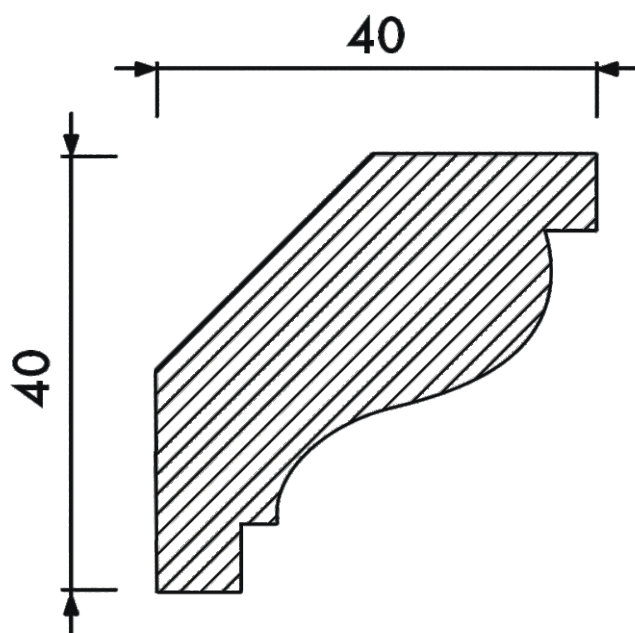

Карниз К-017

Высота	40 мм
Ширина	40 мм
Длина	1 м
Материал	Гипс